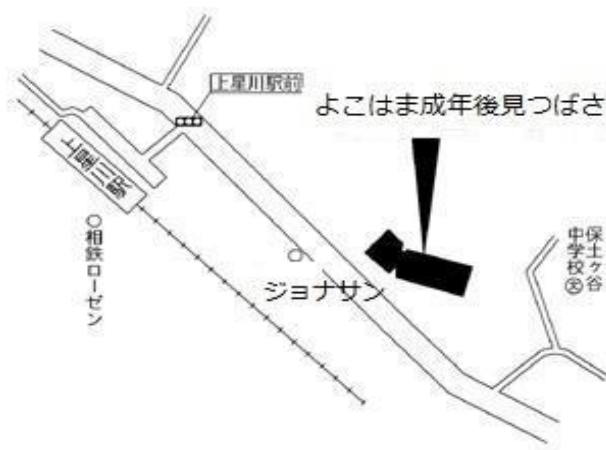

つばさ事務所が移転しました。

ルネ上星川5号棟202号室

星川の事務所から上星川に2018年9月1日付で移転いたしました。相鉄線上星川駅から徒歩5分。国道16号線沿いです。

業務量が増大し、前事務所では書類管理も限界にきていました。新しい事務所は、現在の事務所の3倍のスペースがあります。

つばさの新たなスタートです。事務所再移転をきっかけに、つばさしかできない事業をさらに築き上げたいと思っています。

つばさよ！もっともっと大空に羽ばたけ！（代表 須田幸隆）

アクセス

ここです

〒240-0066

横浜市保土ヶ谷区釜台町5番5号

ルネ上星川5—202

相鉄線上星川駅下車 徒歩5分

TEL:045-744-5600